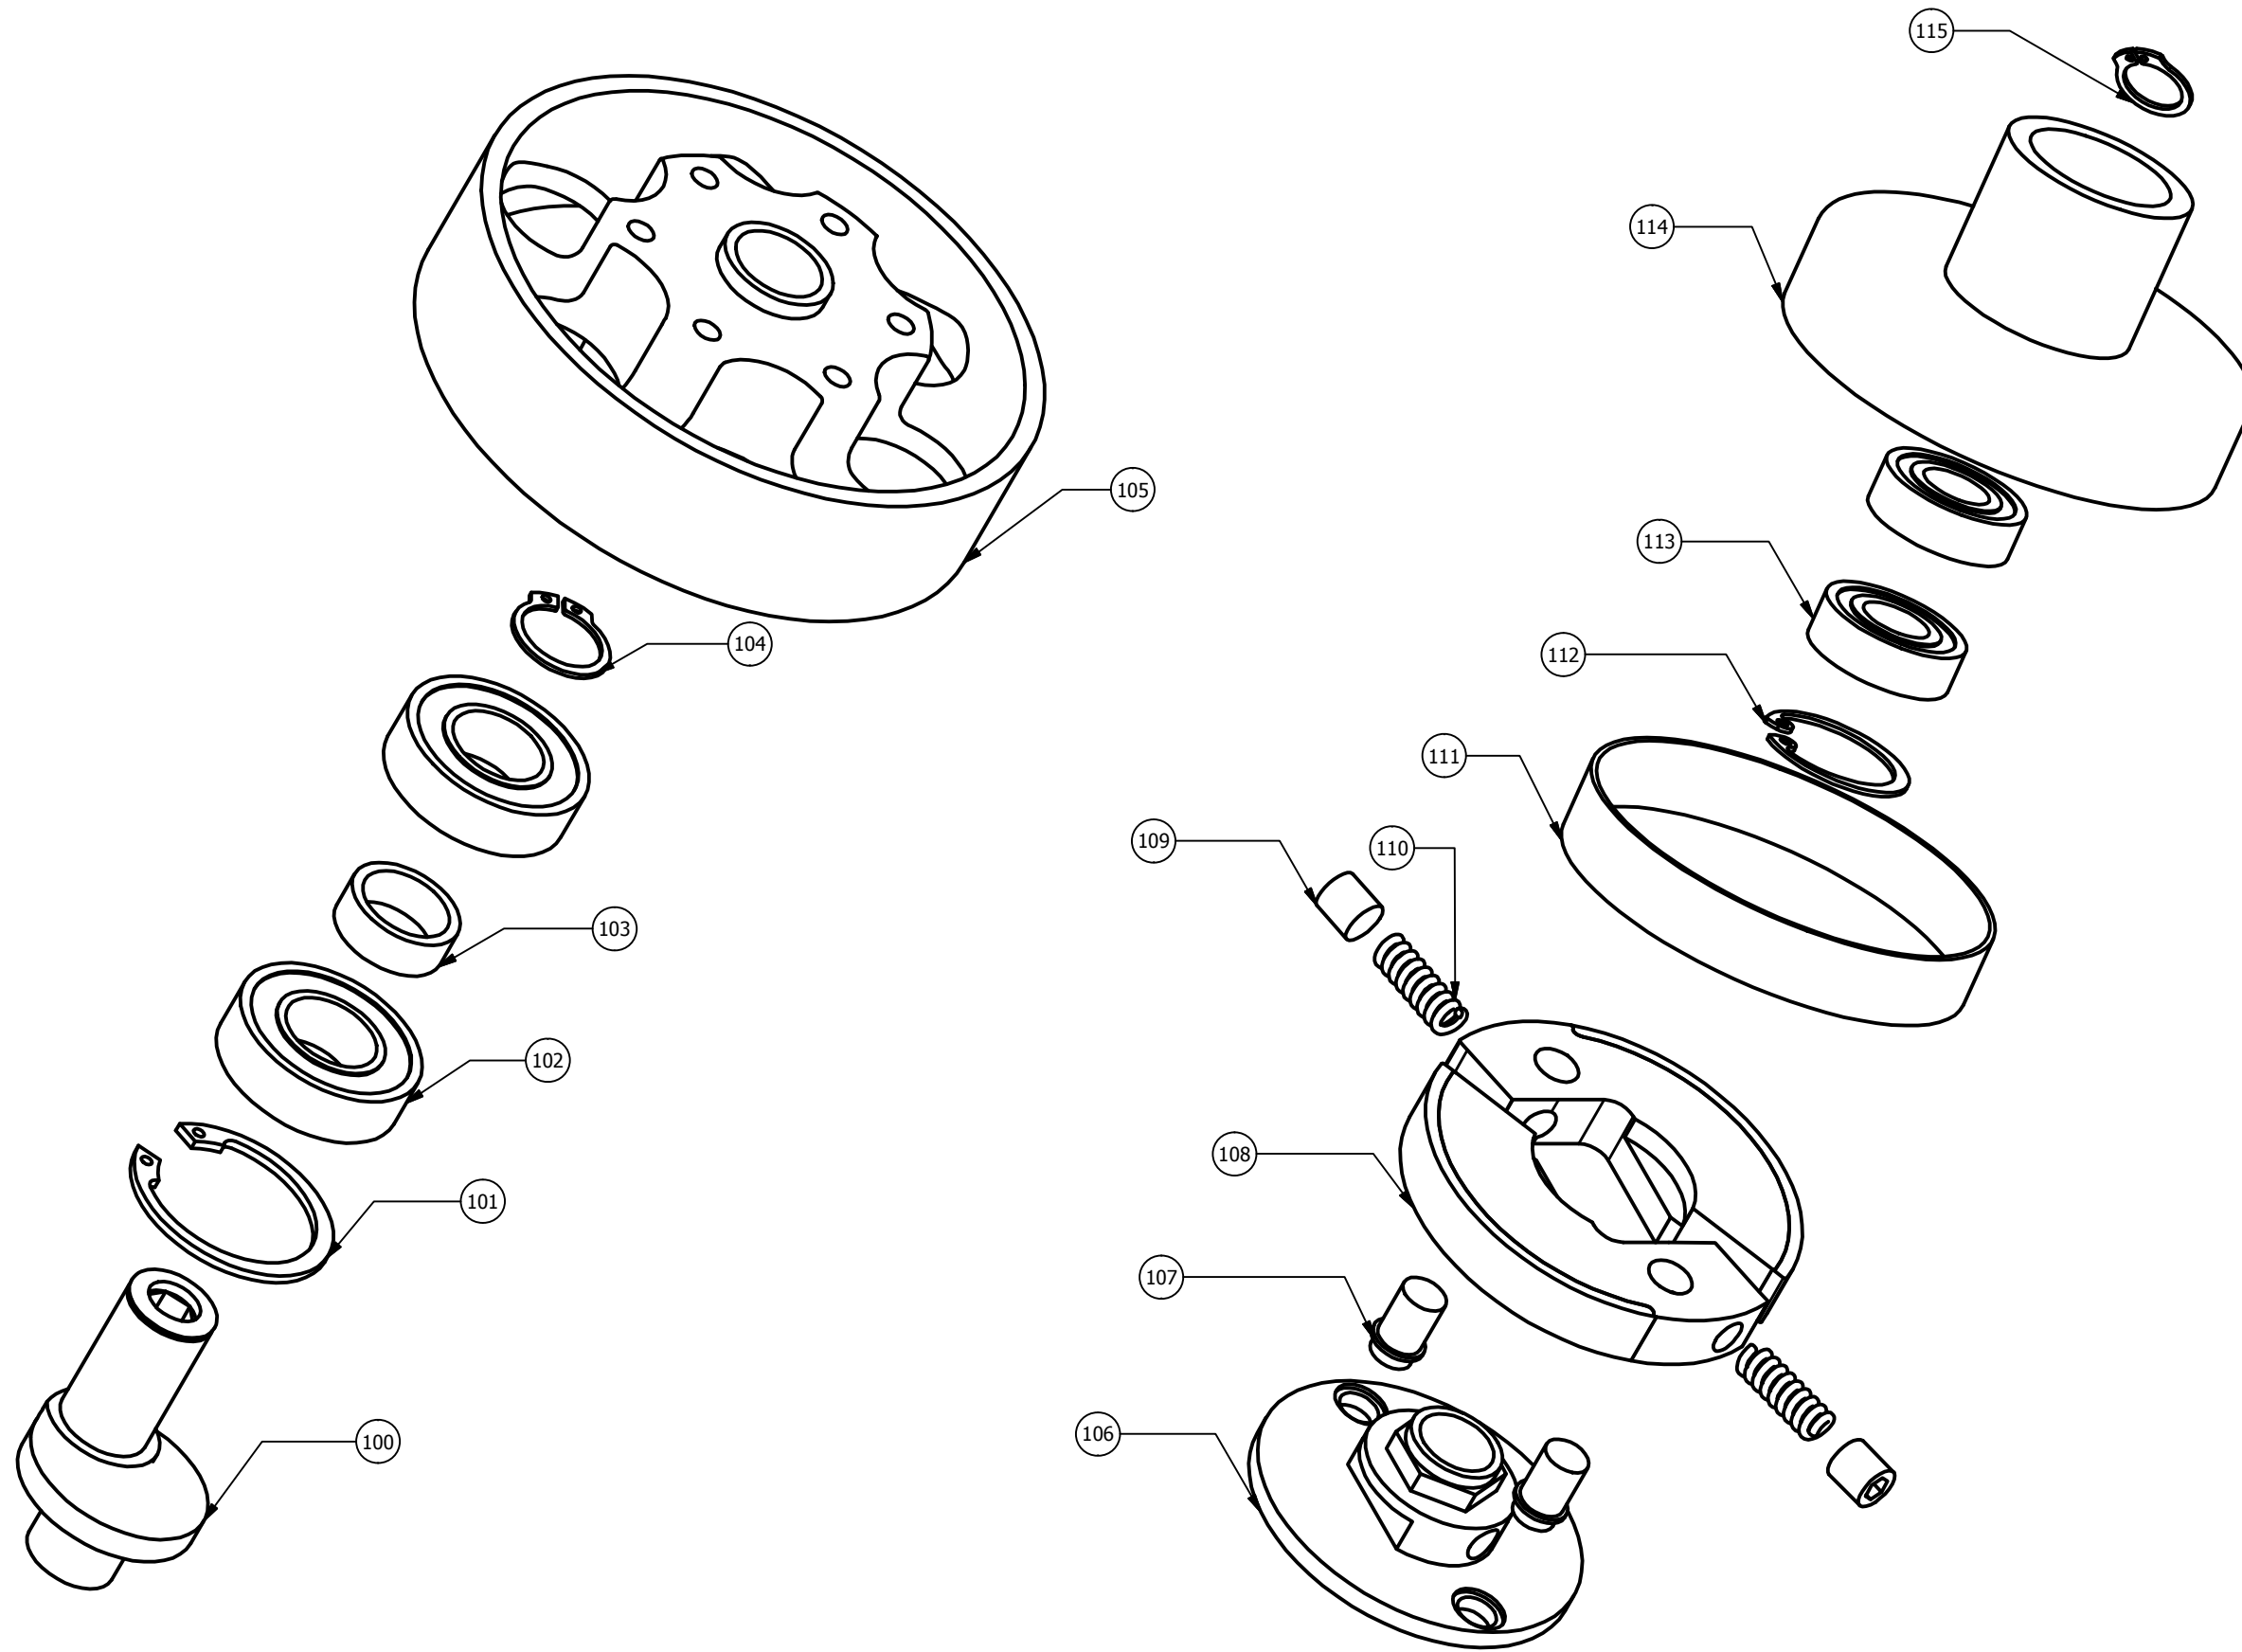

Motor: MV1 185 cc

Grupo: Dimensiones

Calle Estaño, 56, 28510 Campo Real, Madrid. Telef:
918 73 88 35

Plano: 1

Motor: MV1 185 cc

Grupo: Despiece general

Calle Estaño, 56, 28510 Campo Real, Madrid. Telef: 918 73 88 35

Plano: 2

	Motor: MV1 185 cc	
	Grupo: Despiece arrancador	Ref: MV1.1
	Calle Estaño, 56, 28510 Campo Real, Madrid. Telef: 918 73 88 35	
		Plano: 3

Motor: MV1 185 cc	
Grupo: Despiece poleas	
Calle Estaño, 56, 28510 Campo Real, Madrid. Telef: 918 73 88 35	Plano: 4

Motor: MV1 185cc

Grupo: Despiece tubo de escape

Calle Estaño, 56, 28510 Campo Real, Madrid. Telef:
918 73 88 35

Plano: 5

Starter 2020-actually

Motor	
Grupo: Despiece Arranque	
Calle Estaña, 56, 28510 Campo Real, Madrid. Telef: +34 918738835	
	Plano: 2