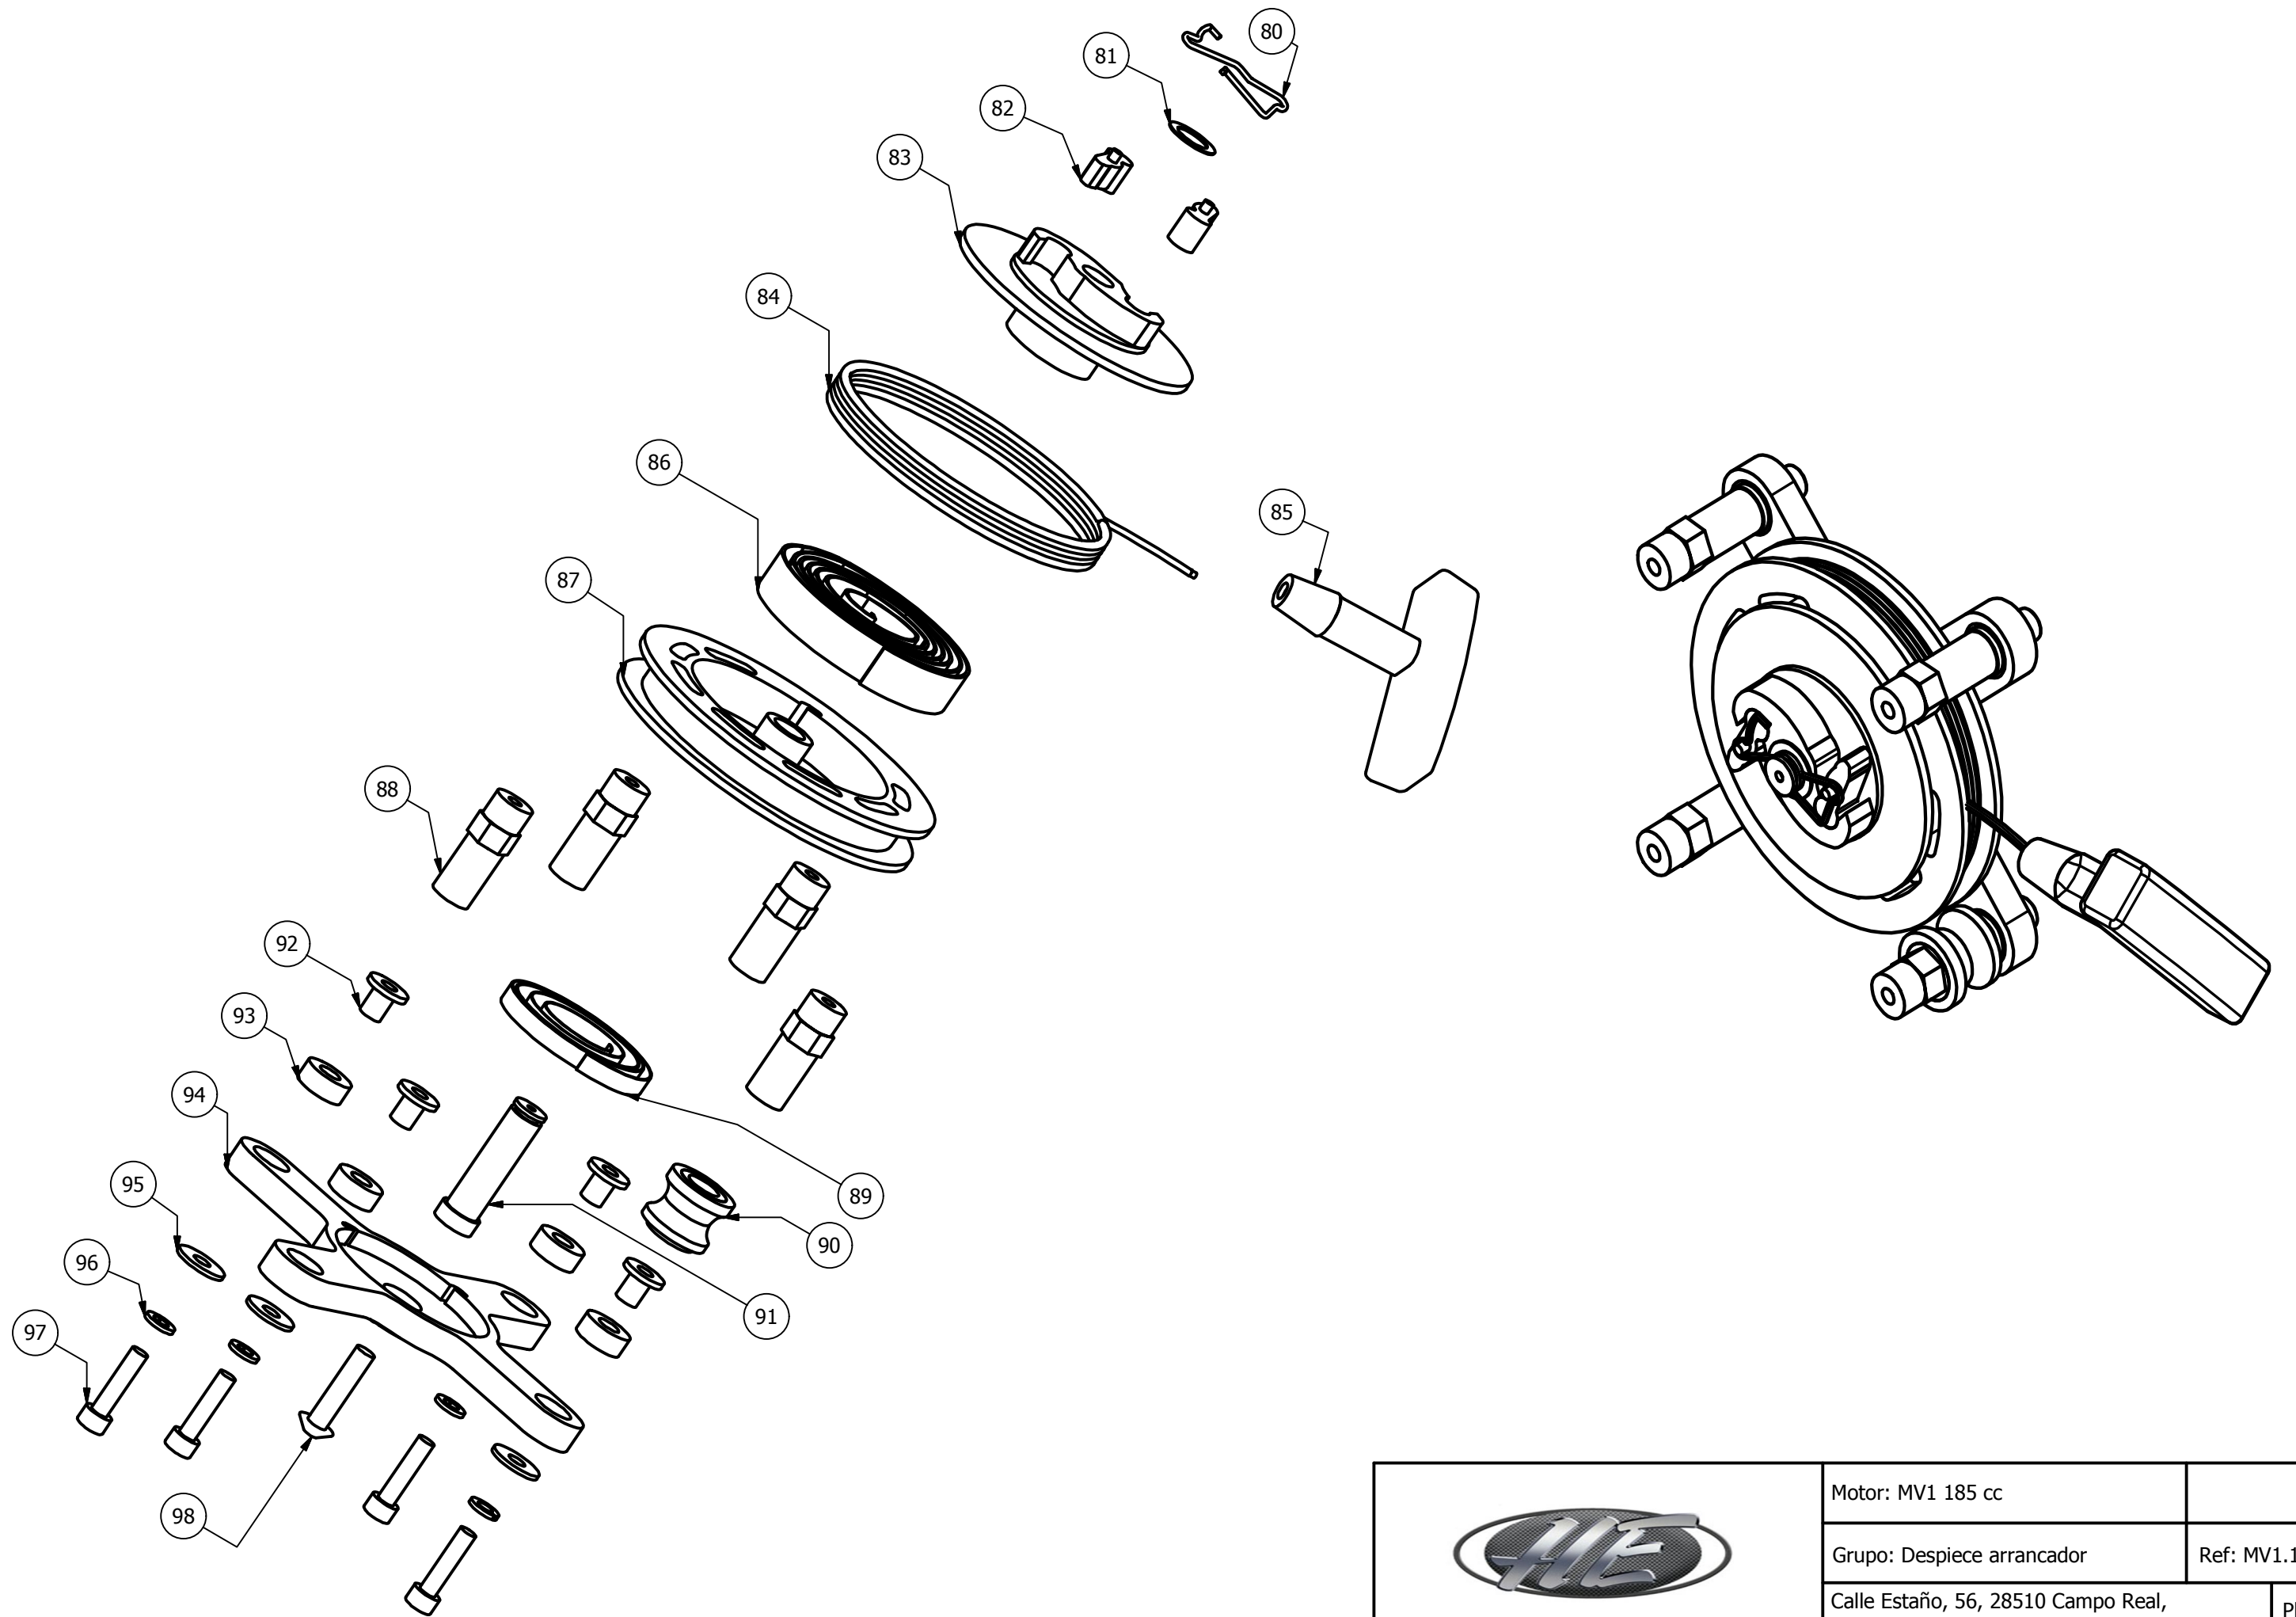

Motor: MV1 185 cc

Grupo: Dimensiones

Calle Estaño, 56, 28510 Campo Real, Madrid. Telef:
918 73 88 35

Plano: 1

Motor: MV1 185 cc

Grupo: Despiece general

Calle Estaño, 56, 28510 Campo Real, Madrid. Telef: 918 73 88 35

Plano: 2

	Motor: MV1 185 cc	
	Grupo: Despiece arrancador	Ref: MV1.1
	Calle Estaño, 56, 28510 Campo Real, Madrid. Telef: 918 73 88 35	
		Plano: 3

Motor: MV1 185 cc	
Grupo: Despiece poleas	
Calle Estaño, 56, 28510 Campo Real, Madrid. Telef: 918 73 88 35	Plano: 4

Motor: MV1 185cc

Grupo: Despiece tubo de escape

Calle Estaño, 56, 28510 Campo Real, Madrid. Telef:
918 73 88 35

Plano: 5

Starter 2020-actually

Motor	
Grupo: Despiece Arranque	
Calle Estaña, 56, 28510 Campo Real, Madrid. Telef: +34 918738835	
	Plano: 2