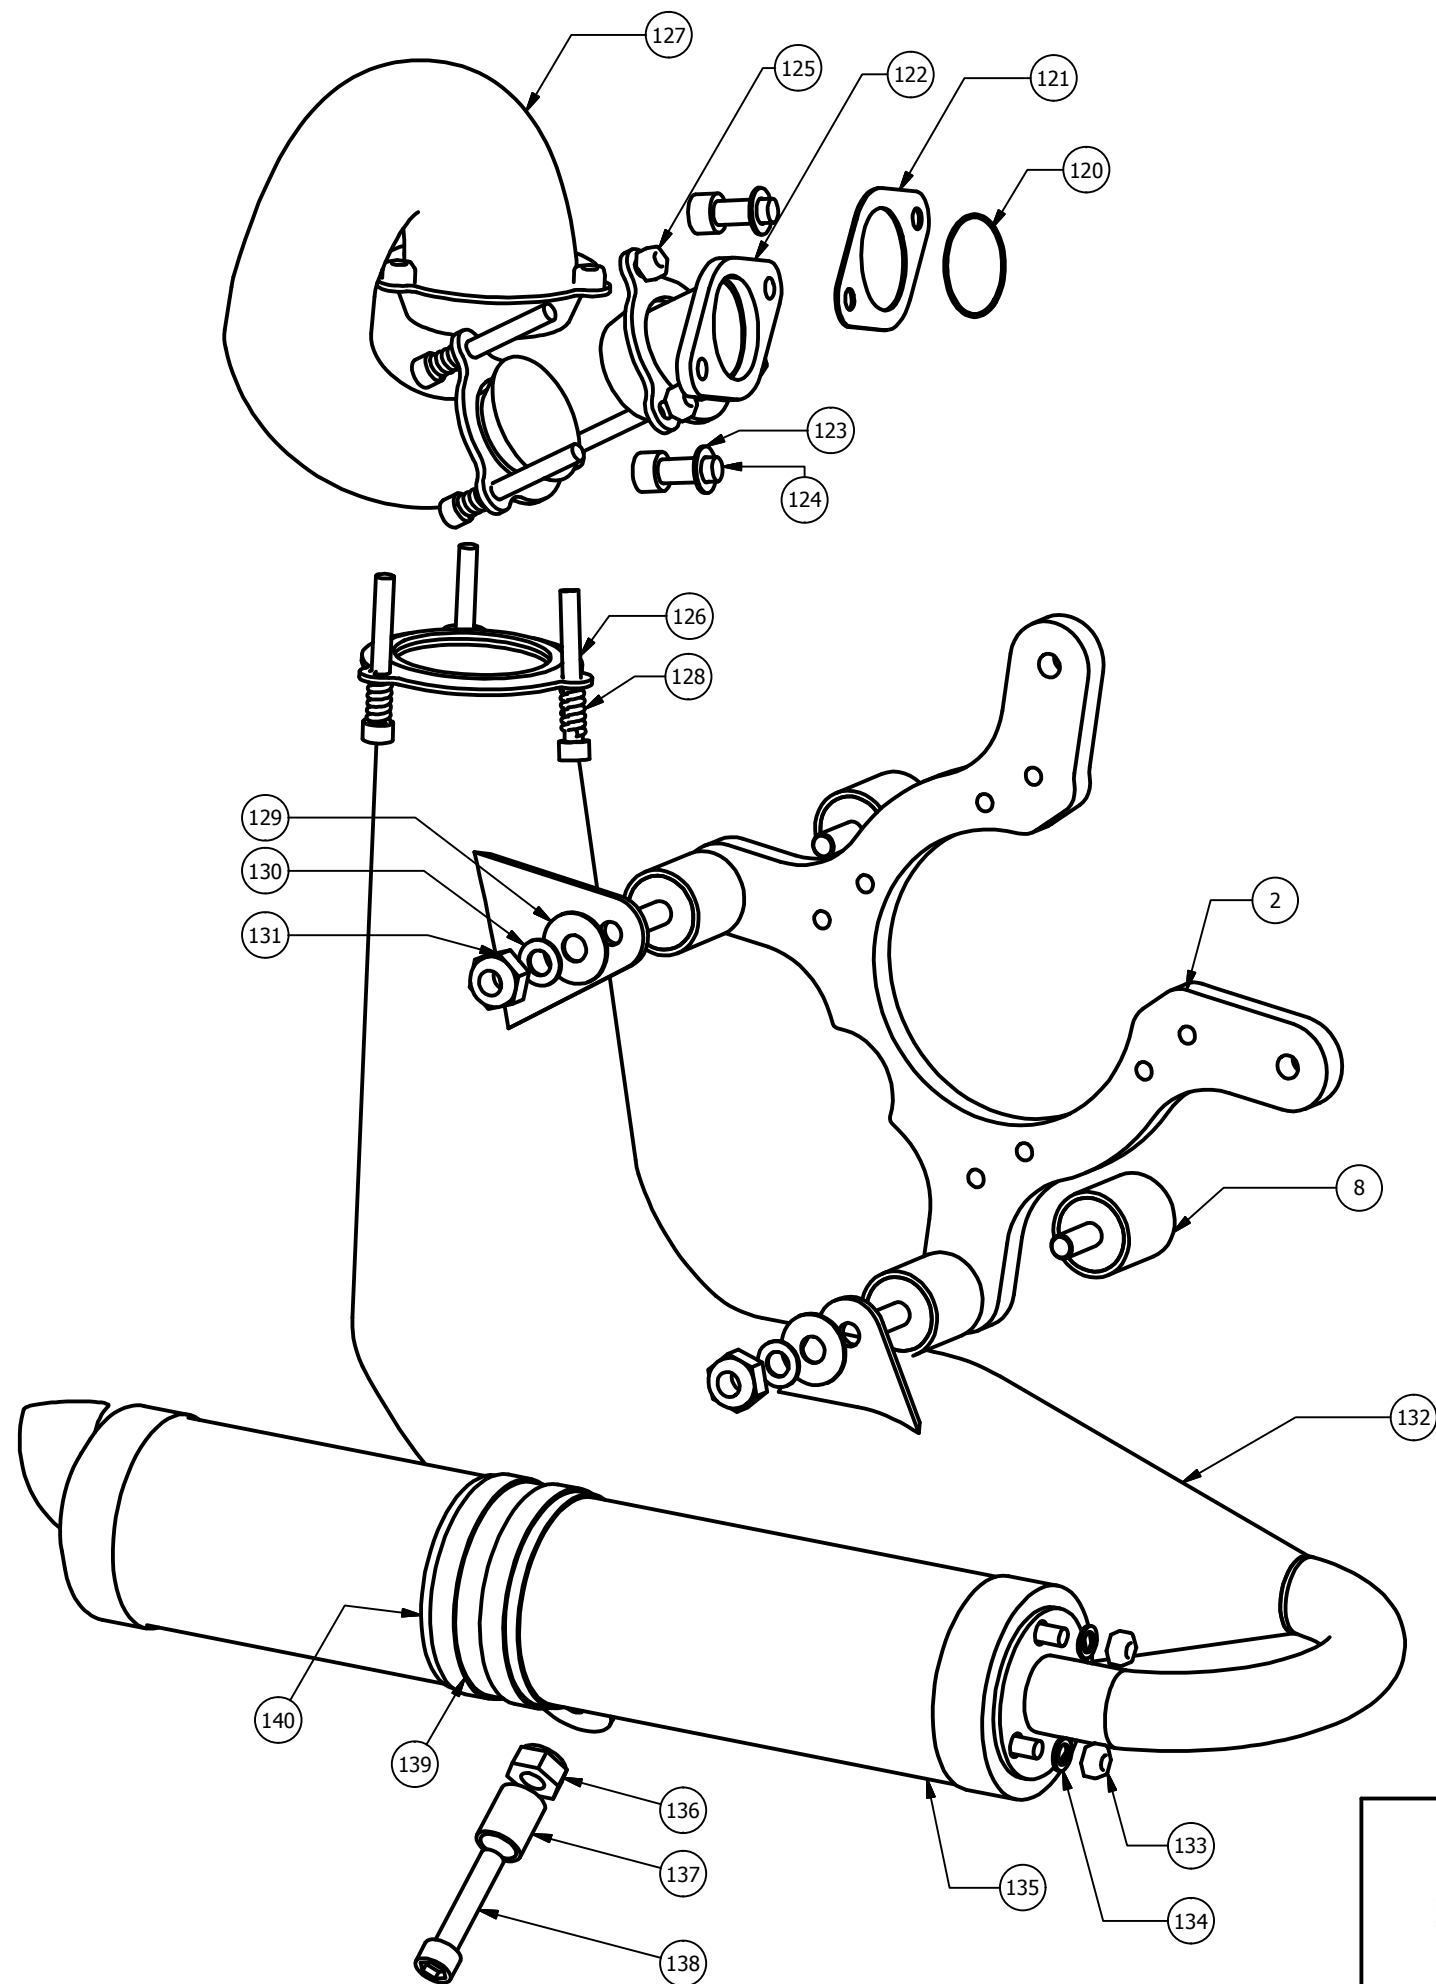

Motor: MV1 185 cc

Grupo: Dimensiones

Calle Estaño, 56, 28510 Campo Real, Madrid. Telef:
918 73 88 35

Plano: 1

Motor: MV1 185 cc

Grupo: Despiece general

Calle Estaño, 56, 28510 Campo Real, Madrid. Telef: 918 73 88 35

Plano: 2

	Motor: MV1 185 cc	
	Grupo: Despiece arrancador	Ref: MV1.1
	Calle Estaño, 56, 28510 Campo Real, Madrid. Telef: 918 73 88 35	
		Plano: 3

Motor: MV1 185 cc	
Grupo: Despiece poleas	
Calle Estaño, 56, 28510 Campo Real, Madrid. Telef: 918 73 88 35	Plano: 4

Motor: MV1 185cc

Grupo: Despiece tubo de escape

Calle Estaño, 56, 28510 Campo Real, Madrid. Telef:
918 73 88 35

Plano: 5

Starter 2020-actually

Motor	
Grupo: Despiece Arranque	
Calle Estaña, 56, 28510 Campo Real, Madrid. Telef: +34 918738835	
	Plano: 2