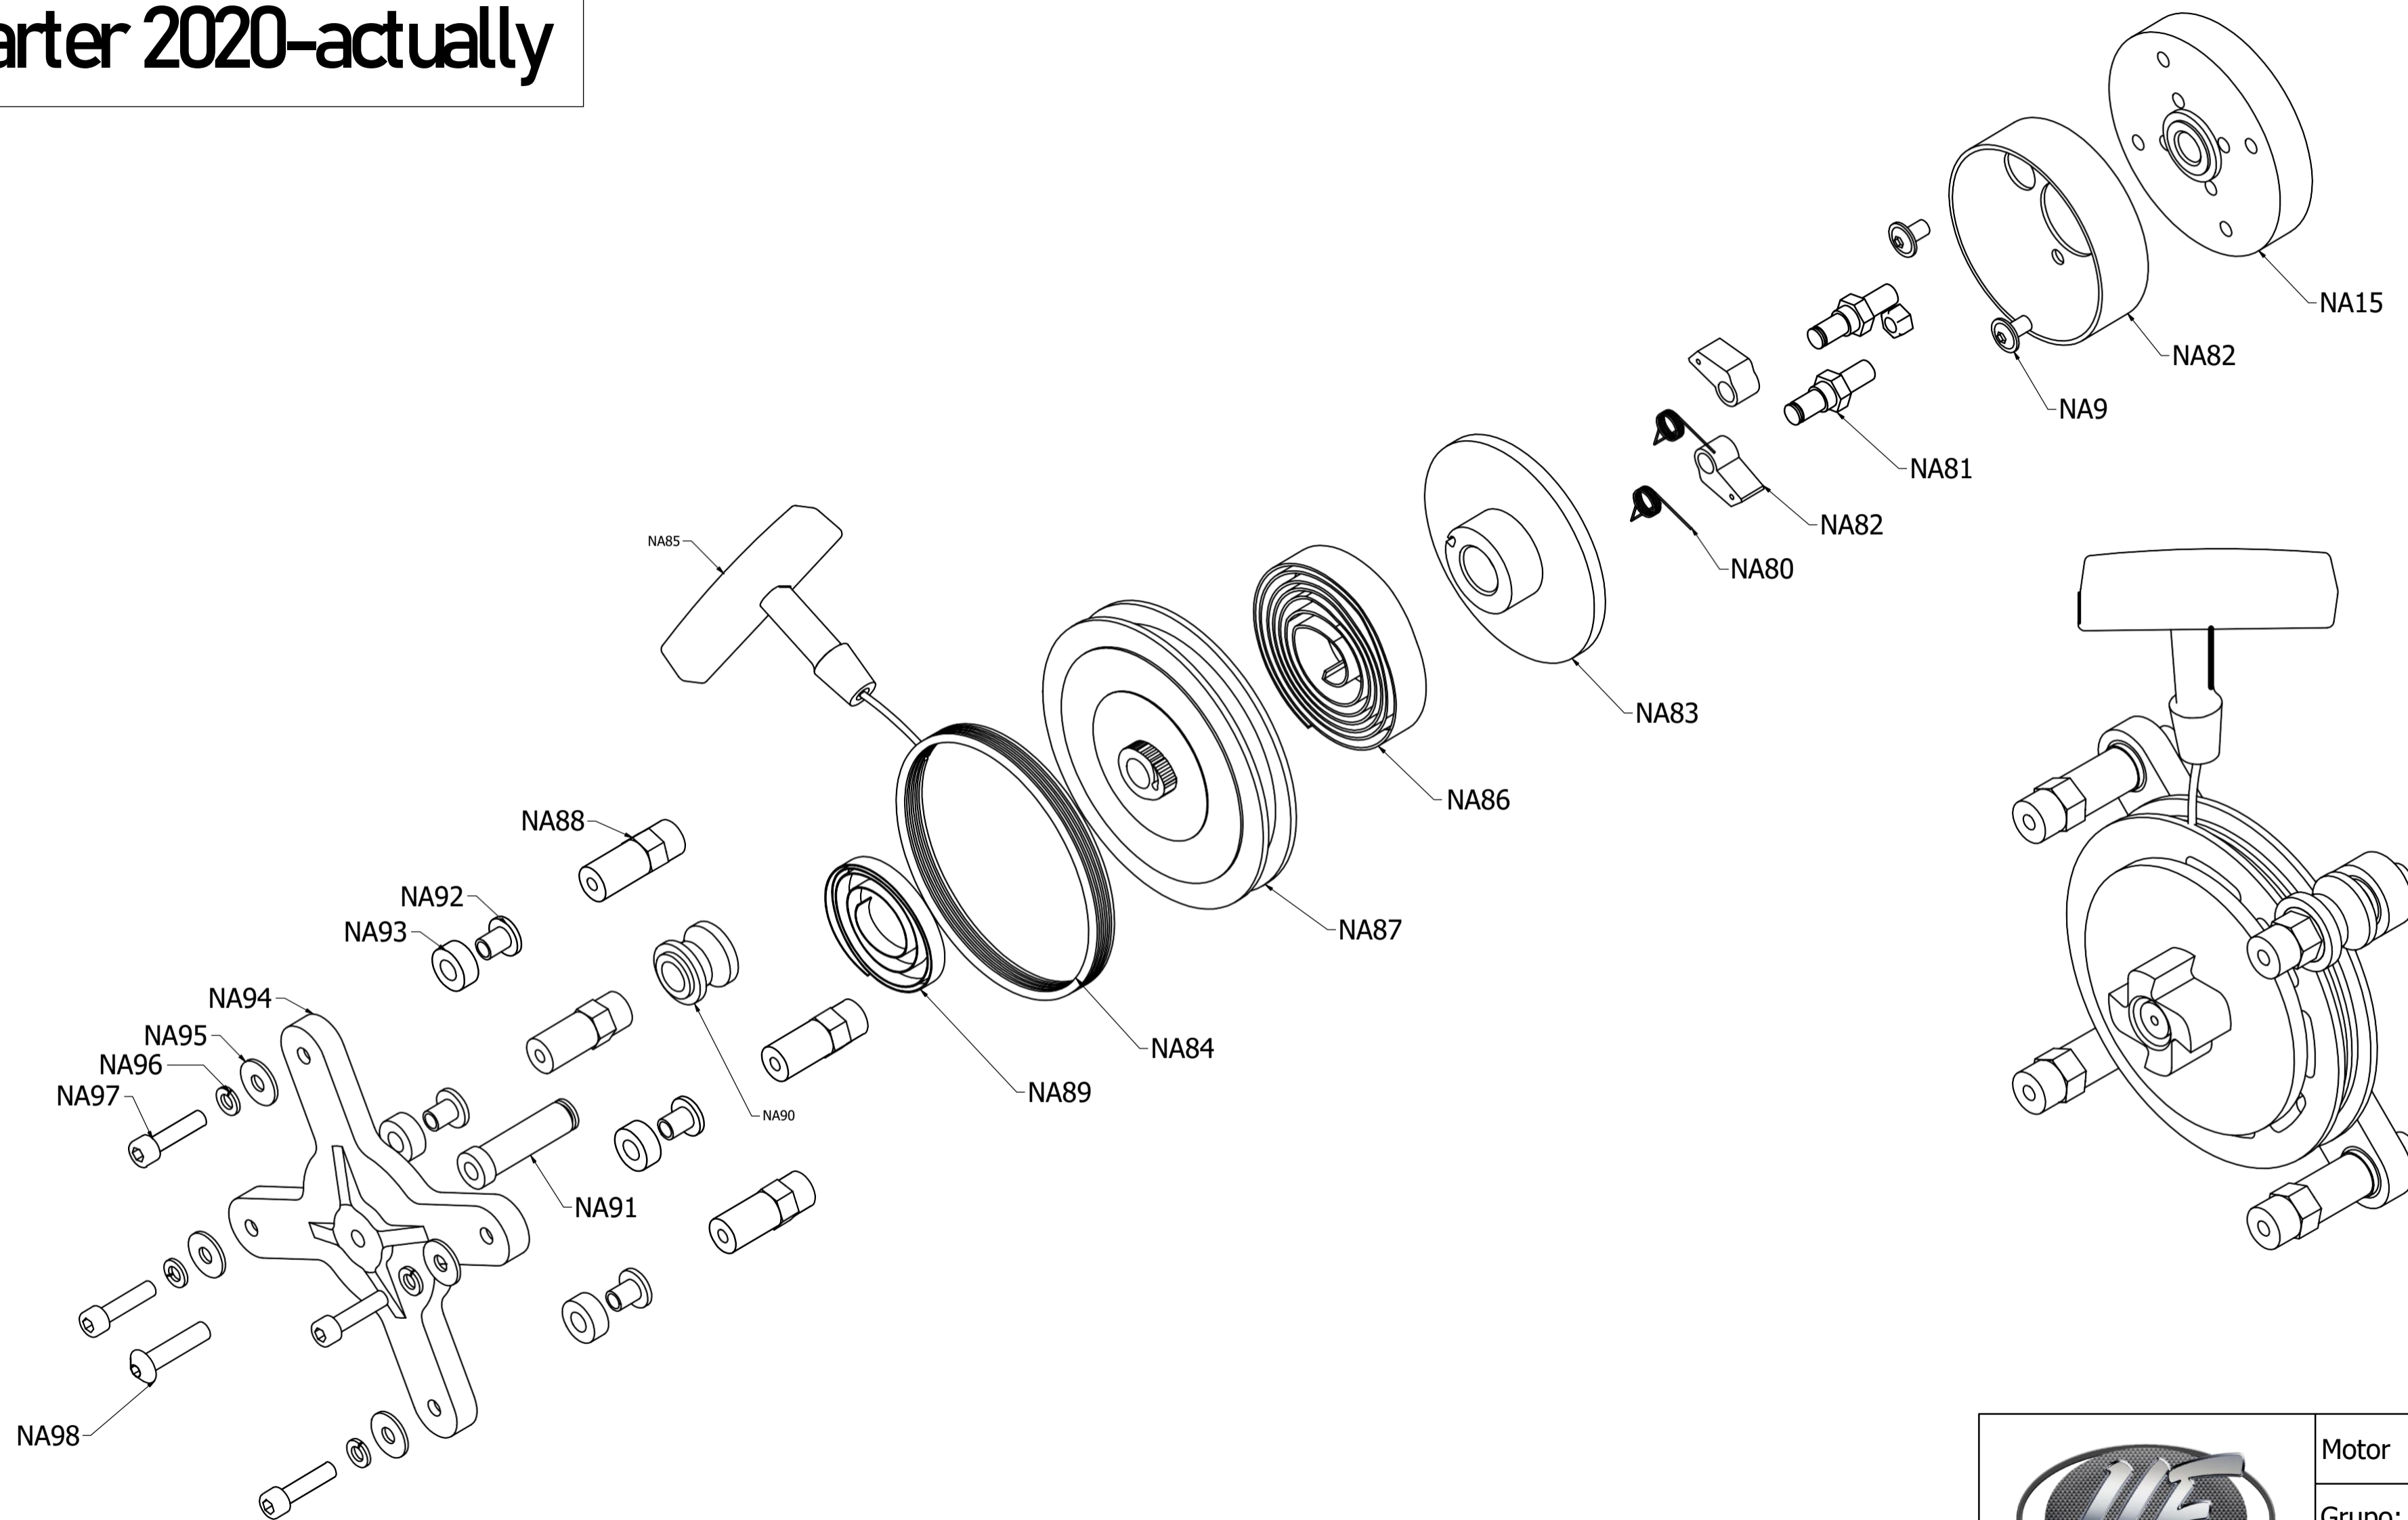

Plano: 2

	Motor: MV1 185 cc	
	Grupo: Despiece arrancador	Ref: MV1.1
	Calle Estaño, 56, 28510 Campo Real, Madrid. Telef: 918 73 88 35	
		Plano: 3

Motor: MV1 185 cc	
Grupo: Despiece poleas	
Calle Estaño, 56, 28510 Campo Real, Madrid. Telef: 918 73 88 35	Plano: 4

Motor: MV1 185cc

Grupo: Despiece tubo de escape

Calle Estaño, 56, 28510 Campo Real, Madrid. Telef:
918 73 88 35

Plano: 5

Starter 2020-actually

Motor	
Grupo: Despiece Arranque	
Calle Estaña, 56, 28510 Campo Real, Madrid. Telef: +34 918738835	
	Plano: 2