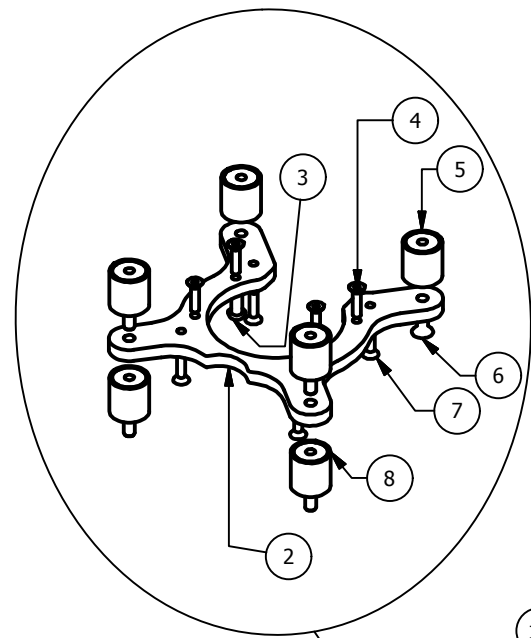

Motor: MV1 185 cc

Grupo: Dimensiones

Calle Estaño, 56, 28510 Campo Real, Madrid. Telef:
918 73 88 35

Plano: 1

Motor: MV1 185 cc

Grupo: Despiece general

Calle Estaño, 56, 28510 Campo Real, Madrid. Telef: 918 73 88 35

Plano: 2

	Motor: MV1 185 cc	
	Grupo: Despiece arrancador	Ref: MV1.1
	Calle Estaño, 56, 28510 Campo Real, Madrid. Telef: 918 73 88 35	
		Plano: 3

Motor: MV1 185 cc	
Grupo: Despiece poleas	
Calle Estaño, 56, 28510 Campo Real, Madrid. Telef: 918 73 88 35	Plano: 4

Motor: MV1 185cc

Grupo: Despiece tubo de escape

Calle Estaño, 56, 28510 Campo Real, Madrid. Telef:
918 73 88 35

Plano: 5

Starter 2020-actually

Motor	
Grupo: Despiece Arranque	
Calle Estaña, 56, 28510 Campo Real, Madrid. Telef: +34 918738835	
	Plano: 2