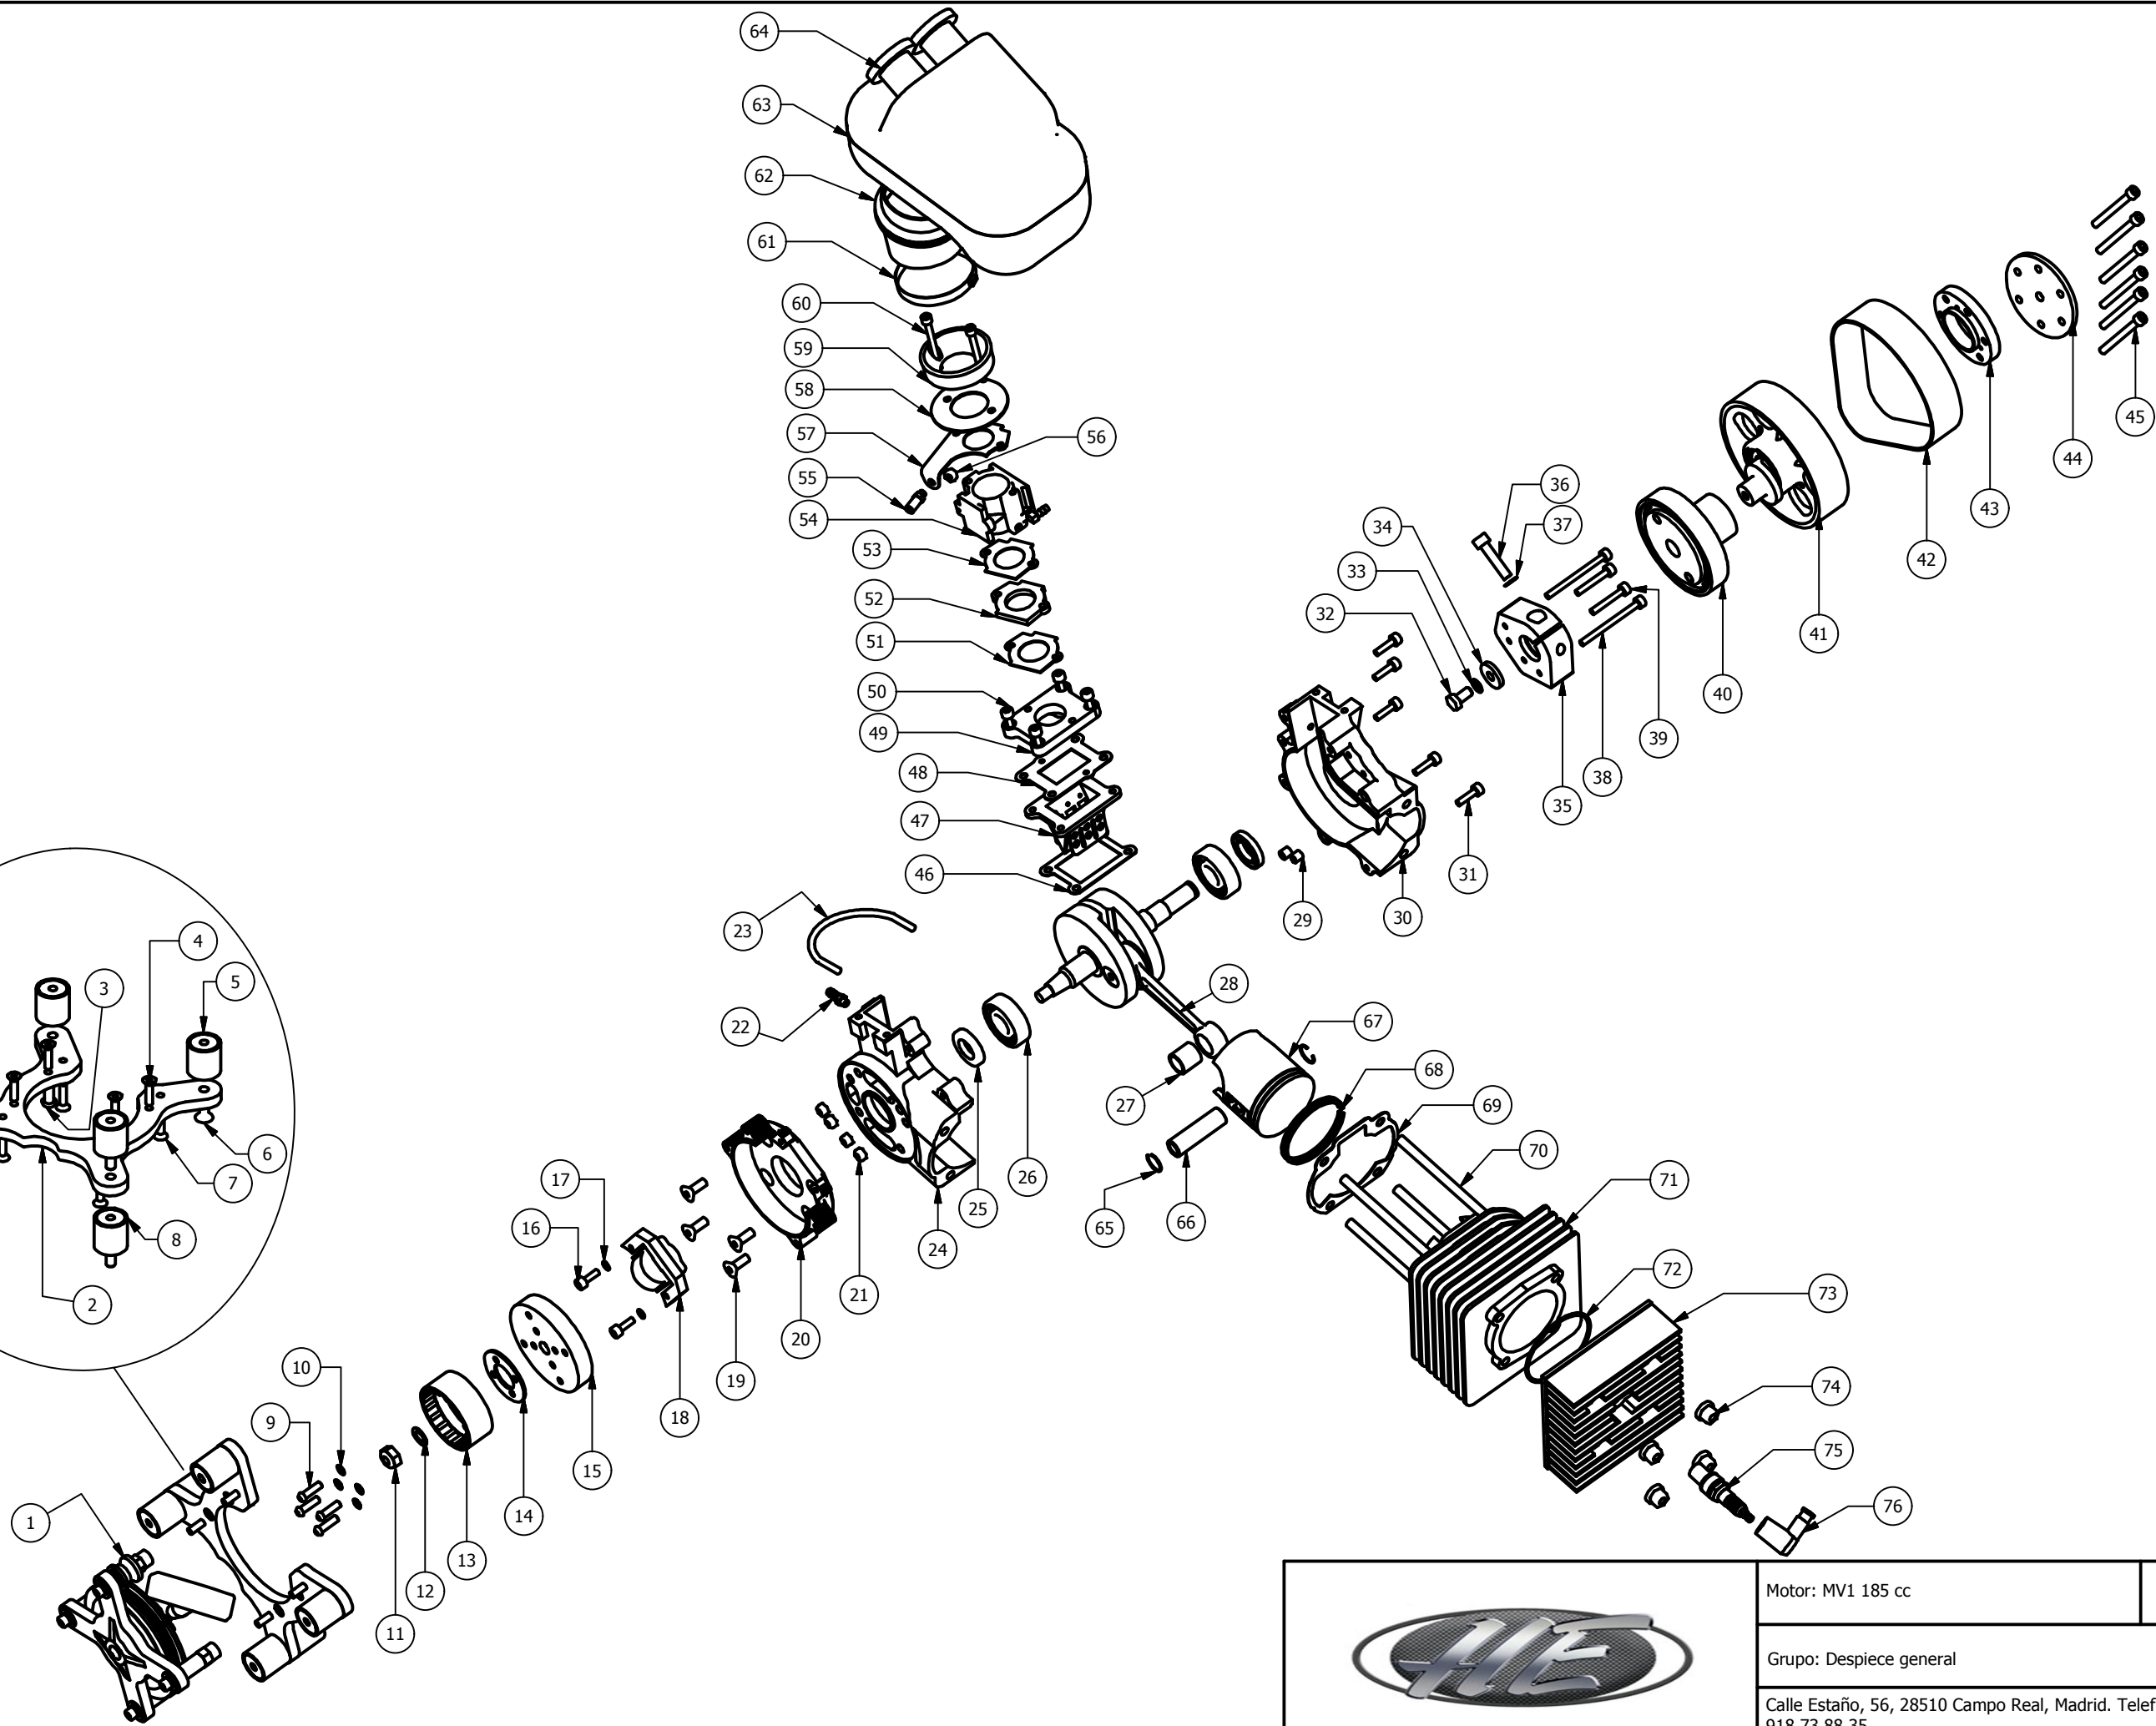

Motor: MV1 185 cc

Grupo: Dimensiones

Calle Estaño, 56, 28510 Campo Real, Madrid. Telef:
918 73 88 35

Plano: 1

Motor: MV1 185 cc

Grupo: Despiece general

Calle Estaño, 56, 28510 Campo Real, Madrid. Telef: 918 73 88 35

Plano: 2

	Motor: MV1 185 cc	
	Grupo: Despiece arrancador	Ref: MV1.1
	Calle Estaño, 56, 28510 Campo Real, Madrid. Telef: 918 73 88 35	
		Plano: 3

Motor: MV1 185 cc	
Grupo: Despiece poleas	
Calle Estaño, 56, 28510 Campo Real, Madrid. Telef: 918 73 88 35	Plano: 4

Motor: MV1 185cc

Grupo: Despiece tubo de escape

Calle Estaño, 56, 28510 Campo Real, Madrid. Telef:
918 73 88 35

Plano: 5

Starter 2020-actually

Motor	
Grupo: Despiece Arranque	
Calle Estaña, 56, 28510 Campo Real, Madrid. Telef: +34 918738835	
	Plano: 2